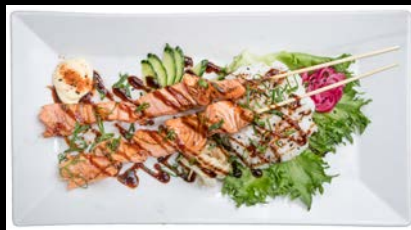

lohivartaita
2 kpl | 13,50

MAKILAJITELMA

12 kpl | 10,00

YAKITORI

kanavartaita
3 kpl | 13,50

JUOMAT

COCA-COLA
0,25 l | 2,50

KIVENNÄISVESI
0,25 l | 2,50