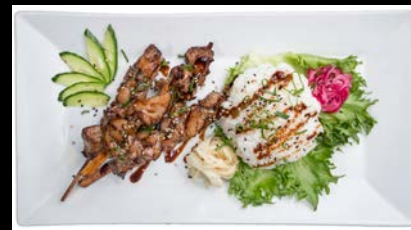

lohivartaita
2 kpl | 13,50

MAKILAJITELMA

12 kpl | 10,00

YAKITORI

kanavartaita
3 kpl | 13,50

JUOMAT

COCA-COLA
0,25 l | 2,50

KIVENNÄISVESI
0,25 l | 2,50